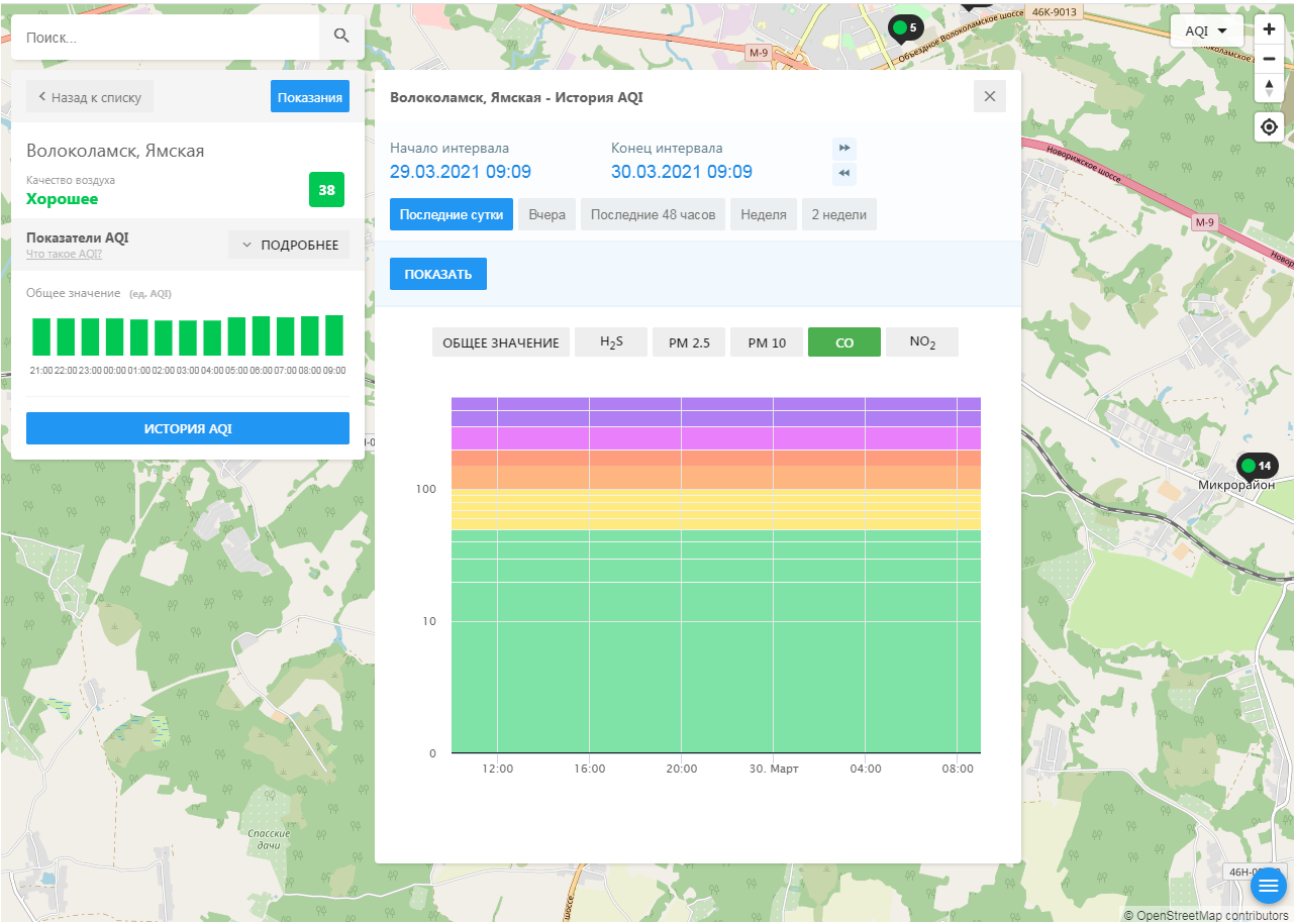

Показатели AQI

Общее значение (ед. AQI)

21:00 22:00 23:00 00:00 01:00 02:00 03:00 04:00 05:00 06:00 07:00 08:00 09:00

ИСТОРИЯ AQI

Волоколамск, Ямская - История AQI

Начало интервала: 29.03.2021 09:09

Конец интервала: 30.03.2021 09:09

100

10

0

12:00 16:00 20:00 30. Март 04:00 08:00

Микрорайон

46Н-0

© OpenStreetMap contributors

Поиск...

Волоколамск, Ямская

Качество воздуха **Хорошее** 38

Показатели AQI

Общее значение (ед. AQI)

ИСТОРИЯ AQI

Волоколамск, Ямская - История AQI

Начало интервала: 29.03.2021 09:09

Конец интервала: 30.03.2021 09:09