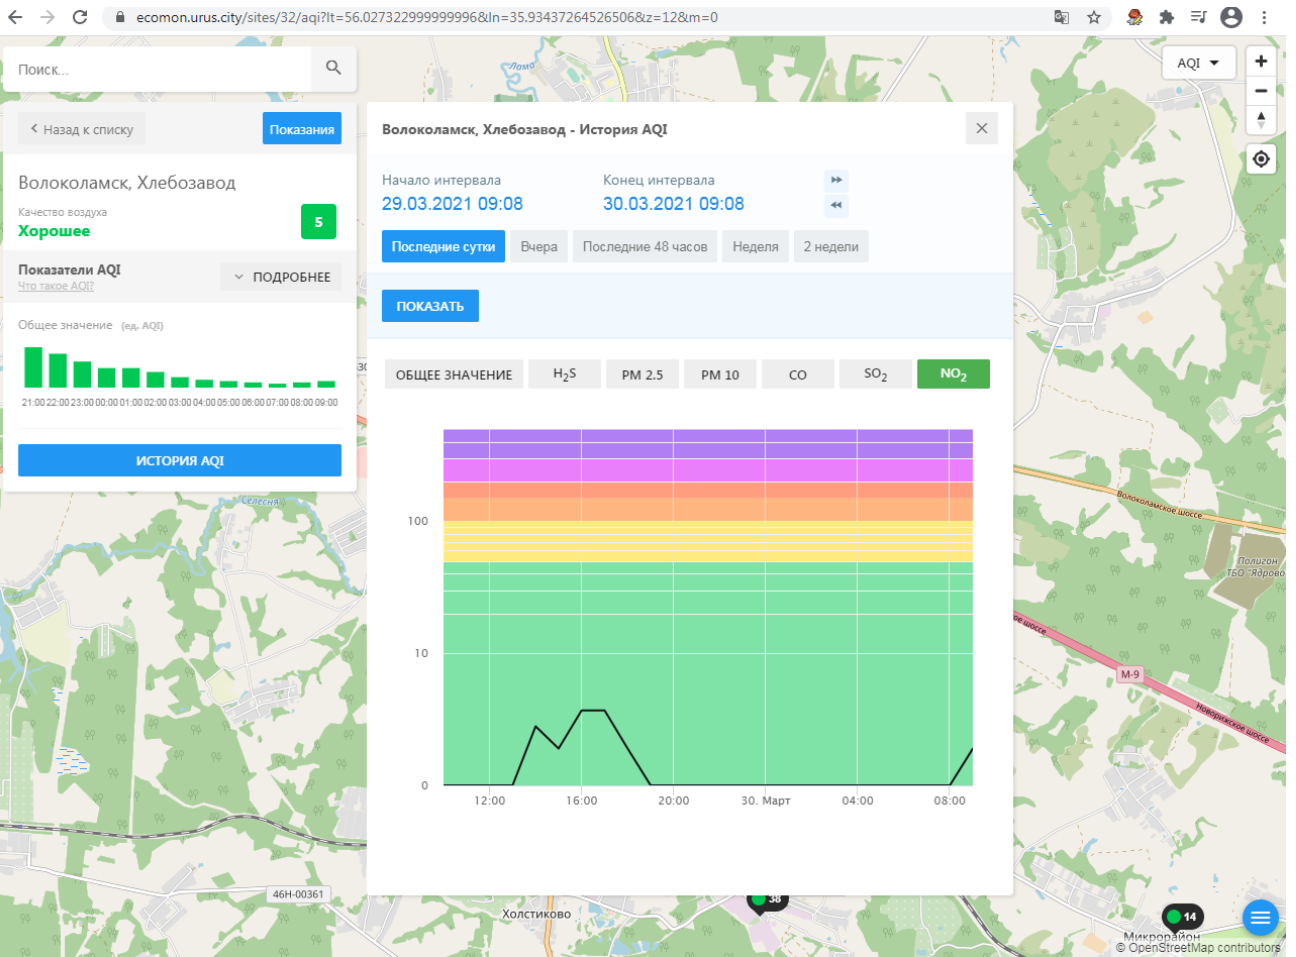

Поиск...

Волоколамск, Хлебозавод

Качество воздуха **Хорошее** 5

Показатели AQI Что такое AQI? ПОДРОБНЕЕ

Общее значение (ед. AQI)

ИСТОРИЯ AQI

Волоколамск, Хлебозавод - История AQI

Начало интервала: 29.03.2021 09:08 Конец интервала: 30.03.2021 09:08

Последние сутки Вчера Последние 48 часов Неделя 2 недели

ПОКАЗАТЬ

ОБЩЕЕ ЗНАЧЕНИЕ H₂S PM 2.5 PM 10 CO **SO₂** NO₂

100

10

0

12:00 16:00 20:00 30. Март 04:00 08:00

46Н-00361 Холстиково Микрорайон 14

© OpenStreetMap contributors

Поиск...

Волоколамск, Ямская

Качество воздуха **Хорошее** 38

Показатели AQI

Общее значение (ед. AQI)

21:00 22:00 23:00 00:00 01:00 02:00 03:00 04:00 05:00 06:00 07:00 08:00 09:00