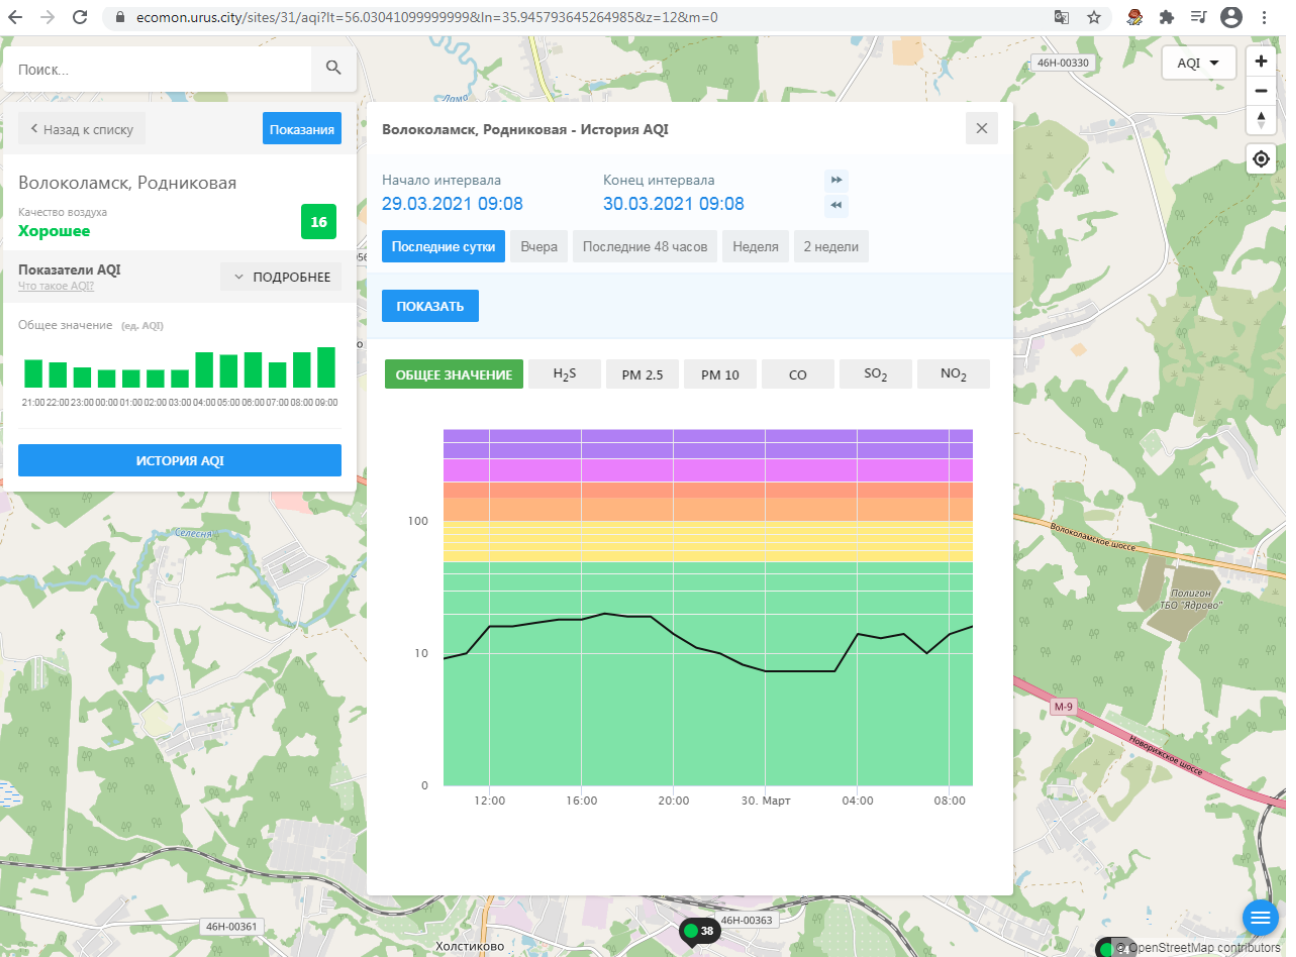

Общее значение (ед. AQI)

21:00 22:00 23:00 00:00 01:00 02:00 03:00 04:00 05:00 06:00 07:00 08:00 09:00

ИСТОРИЯ AQI

Волоколамск, Нелидово - История AQI

Начало интервала: 29.03.2021 09:07 Конец интервала: 30.03.2021 09:07

Последние сутки Вчера Последние 48 часов Неделя 2 недели

ПОКАЗАТЬ

ОБЩЕЕ ЗНАЧЕНИЕ H₂S PM 2.5 PM 10 CO SO₂ NO₂

100

10

0

12:00 16:00 20:00 30, Март 04:00 08:00

46Н-00361 46К-9191 46К-9013 46Н-00369 46Н-00398

© OpenStreetMap contributors

ecomon.urus.city/sites/31/aqi?lt=56.03041099999999&ln=35.945793645264985&z=12&m=0

Поиск...

Волоколамск, Родниковая

Качество воздуха **Хорошее** 16

Показатели AQI Что такое AQI? ПОДРОБНЕЕ