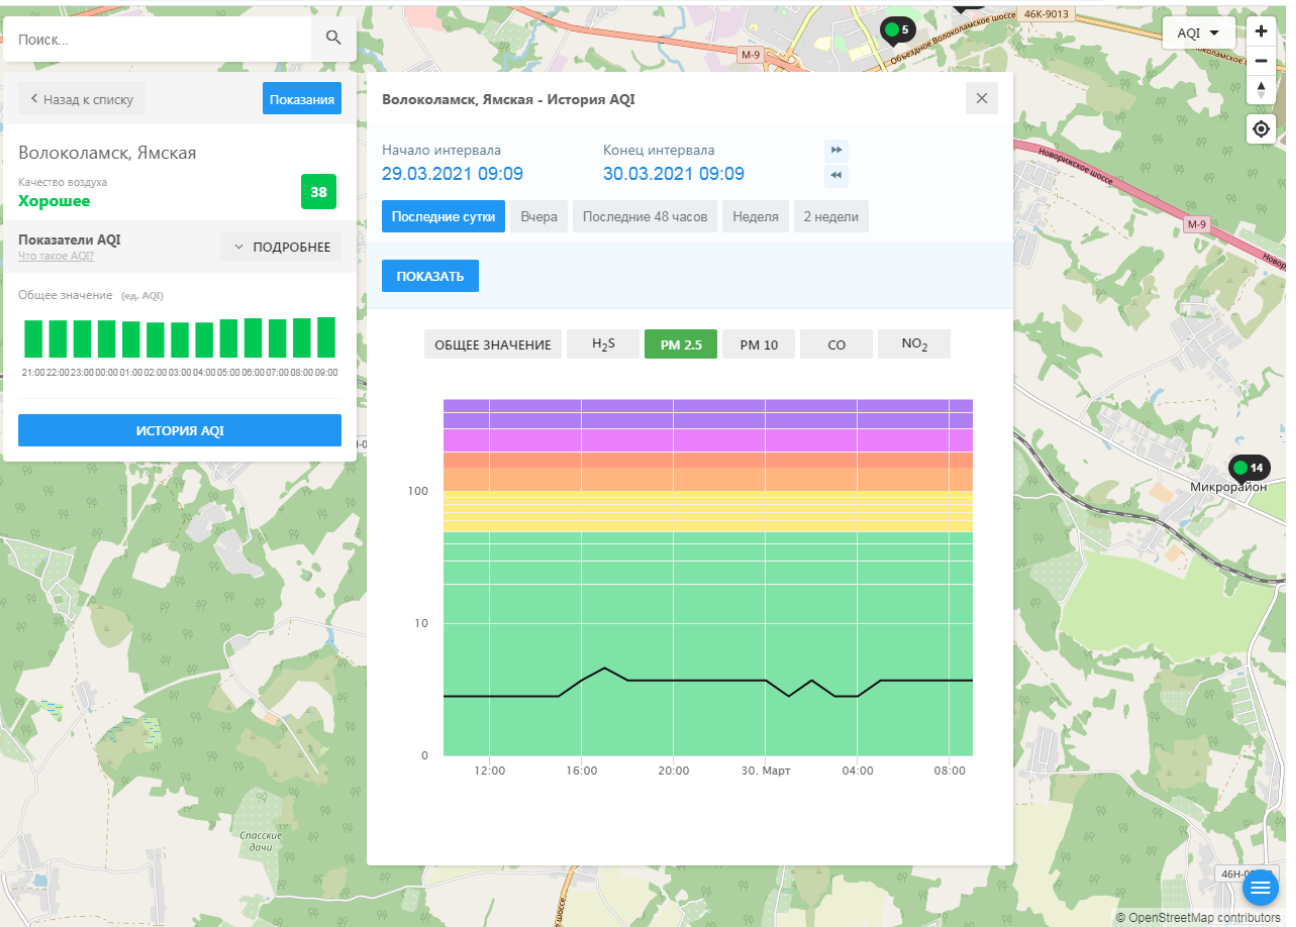

Показатели AQI

Общее значение (ед. AQI)

21:00 22:00 23:00 00:00 01:00 02:00 03:00 04:00 05:00 06:00 07:00 08:00 09:00

ИСТОРИЯ AQI

Волоколамск, Ямская - История AQI

Начало интервала: 29.03.2021 09:09

Конец интервала: 30.03.2021 09:09

100

10

0

12:00 16:00 20:00 30. Март 04:00 08:00

Микрорайон

46Н-0

© OpenStreetMap contributors

Поиск...

Волоколамск, Ямская

Качество воздуха **Хорошее** 38

Показатели AQI

Общее значение (ед. AQI)

ИСТОРИЯ AQI

Волоколамск, Ямская - История AQI

Начало интервала: 29.03.2021 09:09

Конец интервала: 30.03.2021 09:09