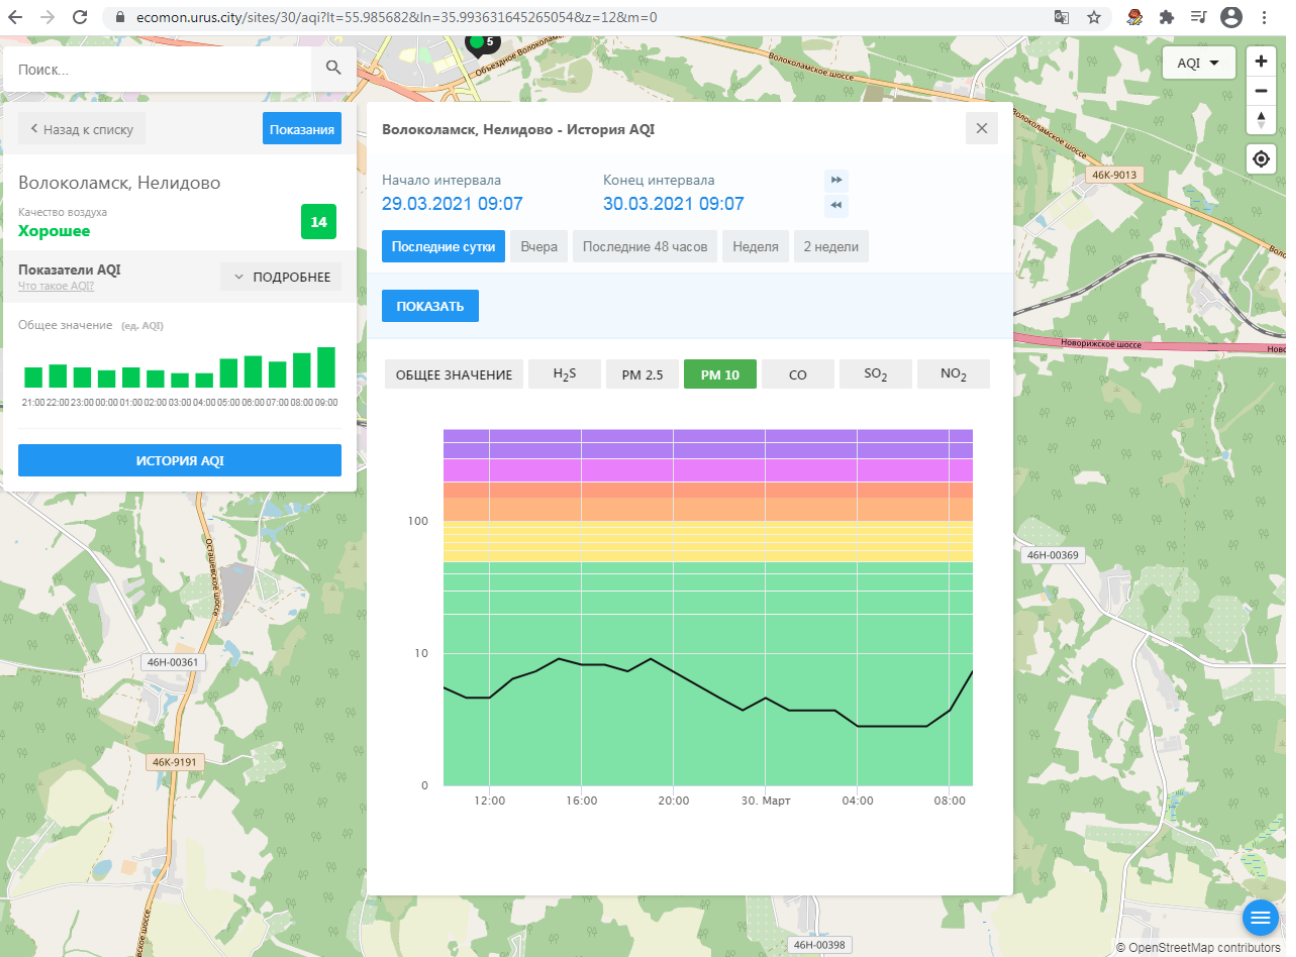

Качество воздуха **Хорошее** **14**

Показатели AQI Что такое AQI? **ПОДРОБНЕЕ**

Общее значение (ед. AQI)

ИСТОРИЯ AQI

Волоколамск, Нелидово - История AQI

Начало интервала: 29.03.2021 09:07 Конец интервала: 30.03.2021 09:07

Последние сутки Вчера Последние 48 часов Неделя 2 недели

ПОКАЗАТЬ

ОБЩЕЕ ЗНАЧЕНИЕ H₂S **PM 2.5** PM 10 CO SO₂ NO₂

100
10
0

12:00 16:00 20:00 30. Март 04:00 08:00

46Н-00361 46К-9191 46К-9013 46Н-00369 46Н-00398

© OpenStreetMap contributors

ecomon.urus.city/sites/30/aqi?lt=55.985682&ln=35.993631645265054&z=12&m=0

Поиск...

Волоколамск, Нелидово

Качество воздуха **Хорошее** 14

Показатели AQI Что такое AQI? ПОДРОБНЕЕ