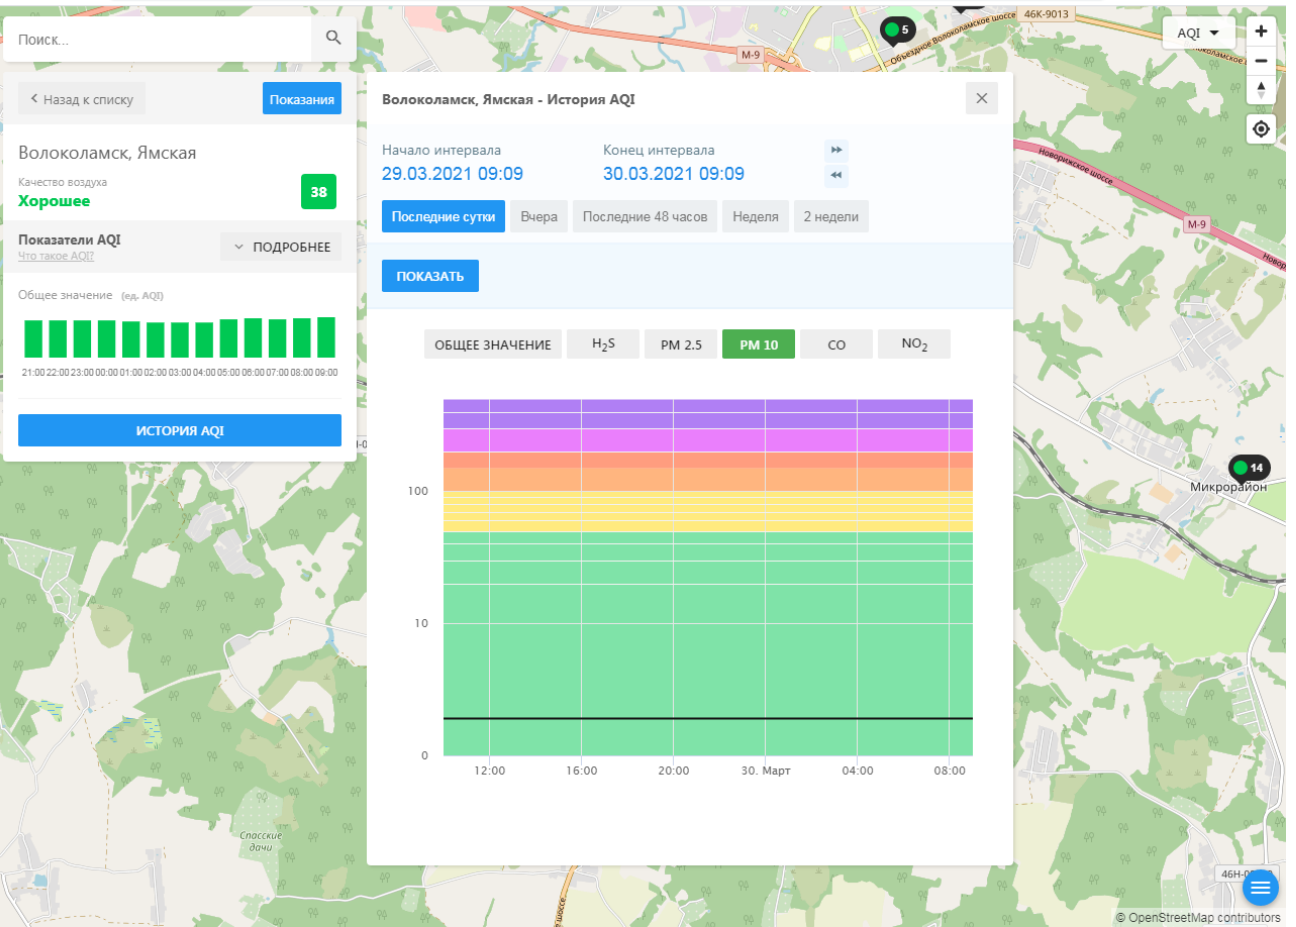

Показатели AQI

Общее значение (ед. AQI)

21:00 22:00 23:00 00:00 01:00 02:00 03:00 04:00 05:00 06:00 07:00 08:00 09:00

ИСТОРИЯ AQI

Волоколамск, Ямская - История AQI

Начало интервала: 29.03.2021 09:09

Конец интервала: 30.03.2021 09:09

100

10

0

12:00 16:00 20:00 30. Март 04:00 08:00

Микрорайон

46Н-0

© OpenStreetMap contributors

Поиск...

Волоколамск, Ямская

Качество воздуха **Хорошее** 38

Показатели AQI

Общее значение (ед. AQI)

ИСТОРИЯ AQI

Волоколамск, Ямская - История AQI

Начало интервала: 29.03.2021 09:09

Конец интервала: 30.03.2021 09:09